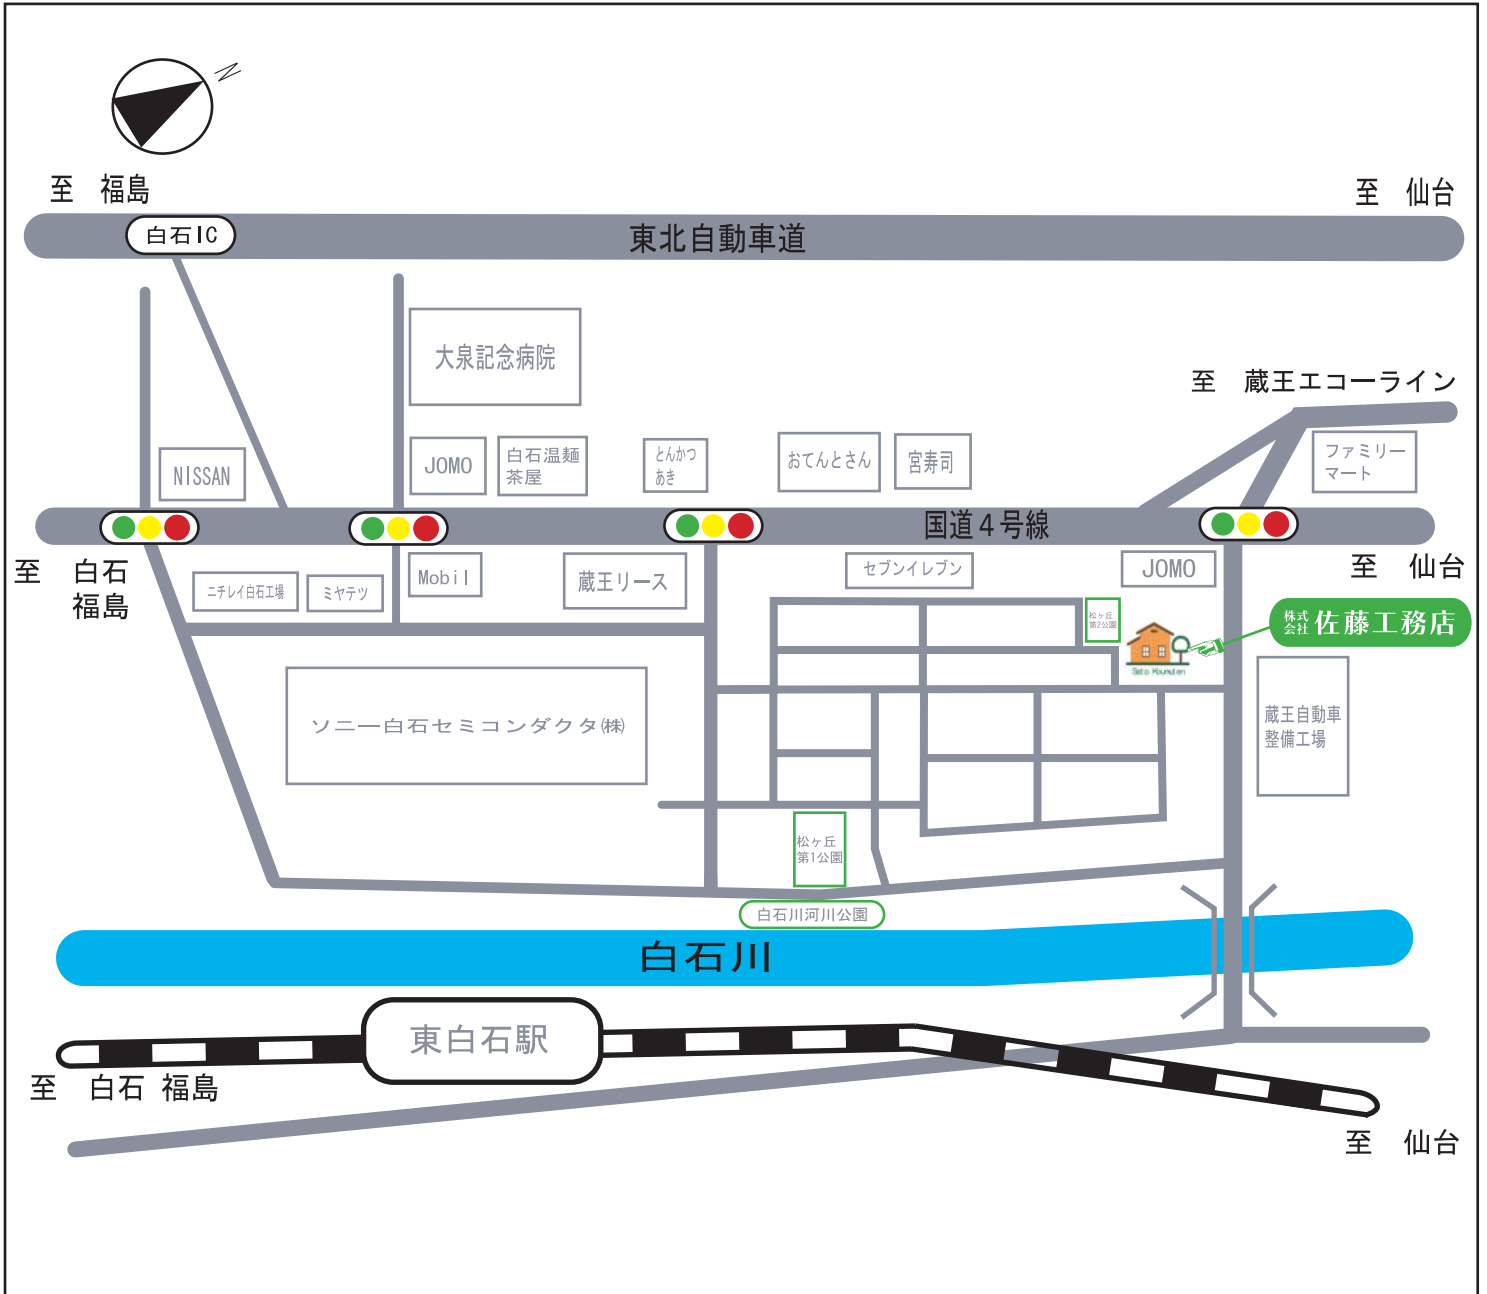

株式会社

佐藤工務店 アクセスマップ

〒989-0701
宮城県刈田郡蔵王町宮字松ヶ丘108
TEL0224-32-2301
FAX0224-32-2302

◎ 最寄り駅から
●JR東北本線 東白石駅より徒歩15分

★ 弊社、事務所・工場です。
お気軽にお立ち寄り下さい。